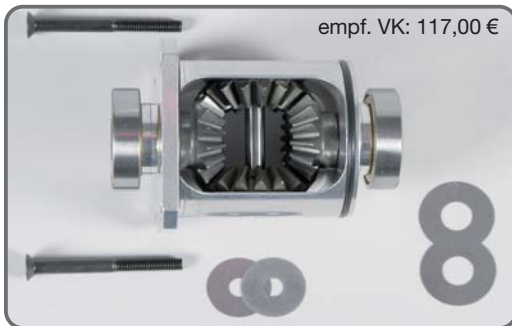

The following news are immediately available!

Stand/ Update > 08.04.2009

empf. VK: 58,90 €

Alu-Differential 4WD Umbausatz, 1 St.
Alloy differential 4WD convers., 1 pce.
Best.-Nr./ Item N°. 68405/01

Umrüstsatz für Serien-Kunststoff-Differential. Präzise, stabil und zuverlässig, für den Wettbewerbseinsatz.

Passend für Baja Buggy 4WD RTR, Off-Road Beetle 4WD RTR und Monster-/ Stadium-Modelle 4WD RTR.

Conversion kit for standard differential. Precise, solid and reliable, for use at competitions. Suitable for Baja Buggy 4WD RTR, Off-Road Beetle 4WD RTR and Monster/Stadium models 4WD RTR.